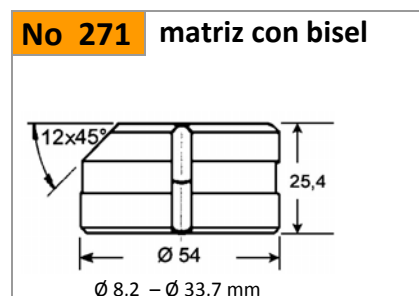

versión americana

para Peddinghaus punzonadoras CNC

AFPS • AFCPS • APS
FPDB • FPB • FPD 1120 • F-1170