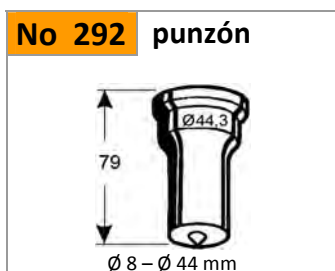

versión americana

para Peddinghaus punzonadoras CNC

AFPS • AFCPS • APS
FPDB • FPB • FPD 1120 • F-1170

manguito de reducción

No 272/292

N° referencia
P-03020 6 2057 01

chaveta para punzones
no 272 + no 292

N° referencia
YD3460801

	N° referencia		N° referencia		N° referencia		N° referencia
14 – 22	68272 2	14,2 – 23,2	68271 2	14,2 – 23,2			

grosor del material	holgura
4 – 9 mm	0,7 mm
9 – 14 mm	1,2 mm
15 – 25 mm	1,7 mm

Peddinghaus Anlagen & Maschinen GmbH