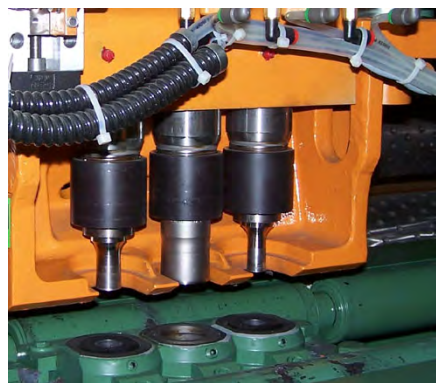

versión americana

para Peddinghaus punzonadoras CNC

AFPS • AFCPS • APS
FPDB • FPB • FPD 1120 • F-1170

manguito de reducción

No 272/292

N° referencia
P-03020 6 2057 01

chaveta para punzones
no 272 + no 292

N° referencia
YD3460801