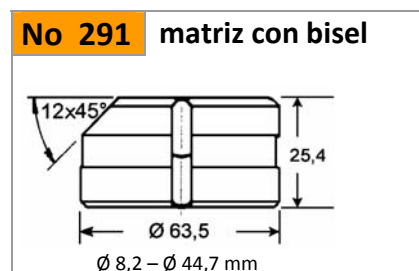

versión americana

para Peddinghaus punzonadoras CNC

AFPS • AFCPS • APS
FPDB • FPB • FPD 1120 • F-1170