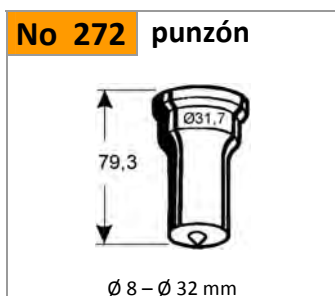

versión americana

para Peddinghaus punzonadoras CNC

AFPS • AFCPS • APS
FPDB • FPB • FPD 1120 • F-1170

manguito de reducción

No 272/292

N° referencia
P-03020 6 2057 01

chaveta para punzones
no 272 + no 292

N° referencia
YD3460801

	N° referencia		N° referencia		N° referencia		N° referencia
14 – 22	68272 2	14,2 – 23,2	68271 2	14,2 – 23,2			

grosor del material	holgura
4 – 9 mm	0,7 mm
9 – 14 mm	1,2 mm
15 – 25 mm	1,7 mm

Peddinghaus Anlagen & Maschinen GmbH