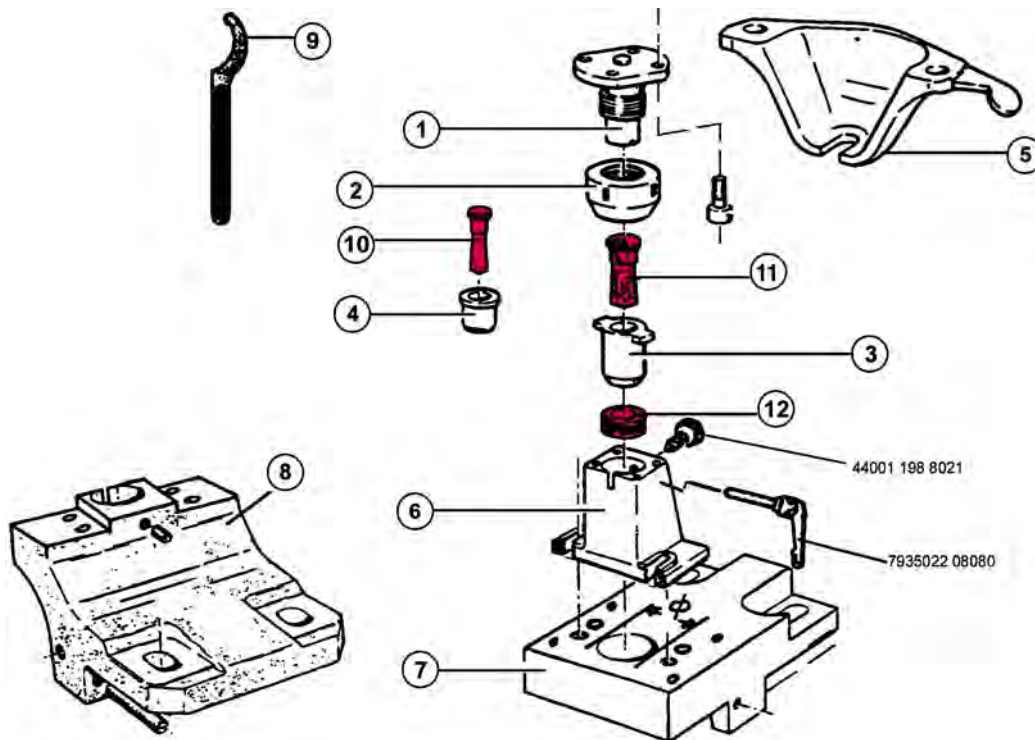

Rote Serie • Red Series • Série rouge

für ältere Modelle:
for older machine types:
pour modèles plus anciens:

Peddicat 360
Peddiworker 400 • 500 • 600 • 800
Peddimaster 450M • 28/40 • 40/60 • 60/80 • 60/100 • 80/110
Hydraulic 40 • 60N • 300 • 500 • 600
210 Super 11 • 13, 210 Standard 11 • 13
Forax 15 • 25 • 45 • 65 • 150 • 250 • 450
Stanzfix
225 B/11 • 13 • 45 • 60
225 H/11 • 13

Stempel und Matrizen zur Schnellwechsellvorrichtung
Punches and dies for the quick-change punching attachment
Poinçons et matrices pour utilisation dans le dispositif de serrage rapide du poinçon

Rote Serie • Red Series • Série rouge